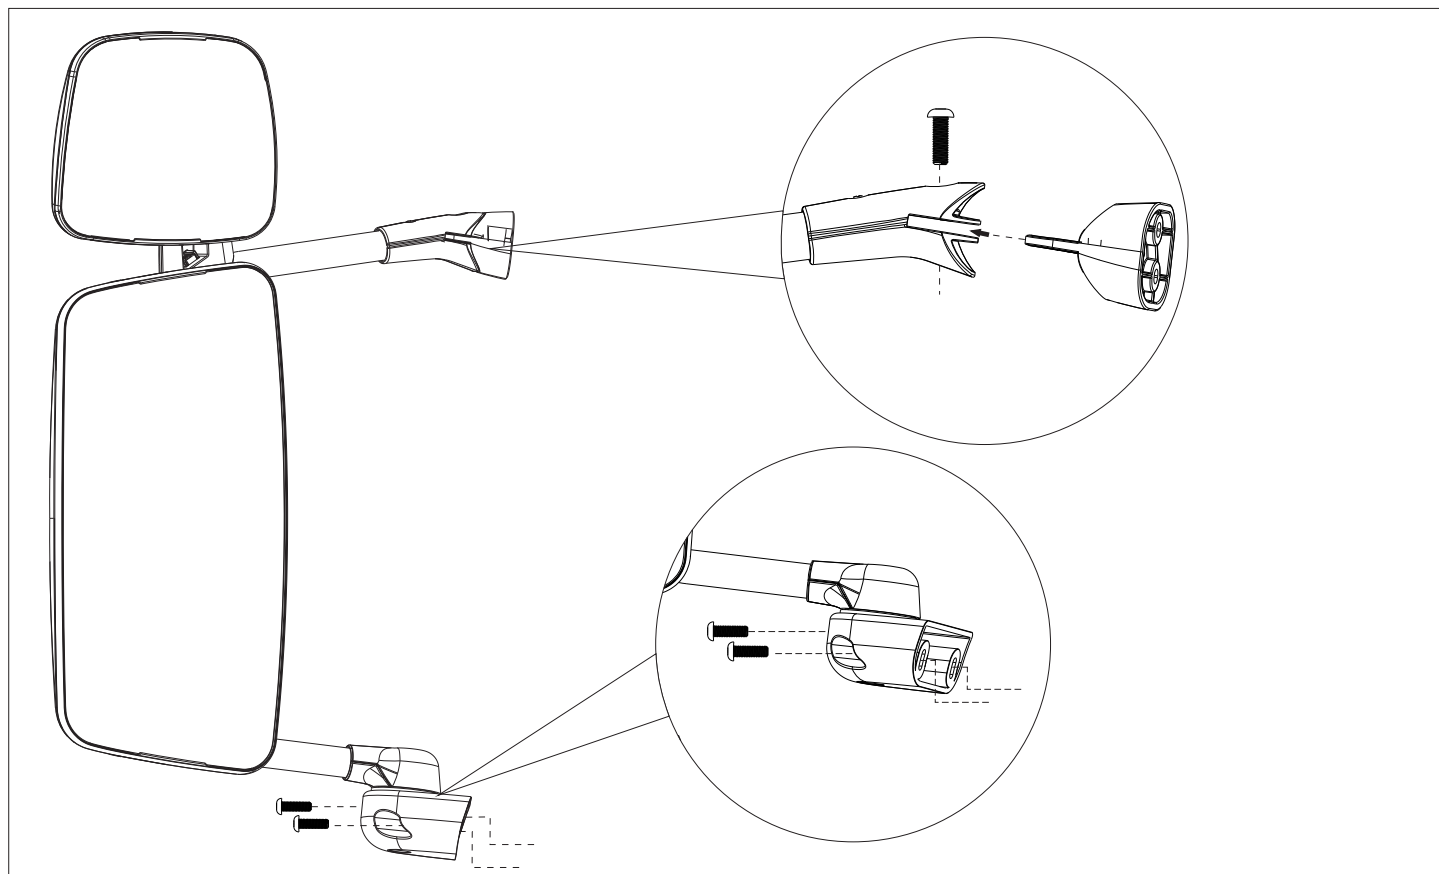

Bepo

A MARCA QUE VOCÊ CONFIA.

Br 116 Km 113, 1155, São Marcos-RS
Fone: (54) 3291-8200 Fax: (54) 3291-1213
www.bepo.com.br

INSTRUÇÕES DE MONTAGEM

ACESSÓRIO COMPATÍVEL COM O VEÍCULO
SCANIA - CABINE P
ESPELHO RETROVISOR TUBULAR
CÓD.: S251/A

OBS: PARAFUSOS, ARRUELAS E PORCAS PARA FIXAÇÃO, DEVEM SER ADQUIRIDOS PELO CLIENTE.

As marcas mencionadas neste catálogo e as imagens reproduzidas, são de propriedade dos respectivos fabricantes e aqui são utilizadas apenas para indicar a aplicabilidade ou destinação dos produtos fabricados pela Bepo, atendendo ao preceito contido no Art. 132 da lei 9279/96.